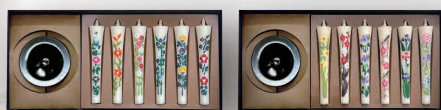

【新潟県三条製】

全国でも有名な鉄の町
「三条」にて製作している
当店オリジナルの
ろうそく立てです。
安心・安定感のある形と、
場所を選ばない
シンプルなデザインです。

⑤⑨ O型ろうそく立て (小)
¥900 (税込¥990)

四季の花6本入燭台ギフト
(10cm) ④④④ 前半 / ④④⑤ 後半
¥4,800 (税込¥5,280)