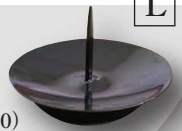

存在感のある大きいサイズ。
花束のように描かれた、洋風にもなじむ華やかな一品。

⑩ 5丁花ろうそく
(20cm 1本入)
¥2,700 (税込¥2,970)

【新潟県三条製】

全国でも有名な鉄の町
「三条」にて製作している
当店オリジナル
ろうそく立てです。

安心・安定感のある形と、
場所を選ばない
シンプルなデザインです。

L

⑰ O型ろうそく立て
<中-L>
¥1,300 (税込¥1,430)

(5丁専用燭台)