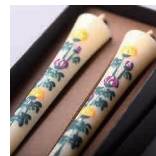

四季の花 (10cm)

1 番人気の使いやすいサイズ。
丁寧に繊細に描いています。

1. 前半
2. 1月 水仙
   - 2月 梅
   - 3月 すみれ
   - 4月 桜
   - 5月 あやめ
   - 6月 あじさい
   - 7月 朝顔
   - 8月 ゆり
   - 9月 秋桜
3. 後半
4. 10月 りんどう
   - 11月 菊
   - 12月 椿

毎月季節のお花を1本ずつ使えます。

④① 四季の花ろうそく
12本入 (10cm)
¥7,500 (税込¥8,250)

四季の花ろうそく6本入
(10cm) ④② 前半 / ④③ 後半
¥3,800 (税込¥4,180)

四季の花ろうそく6本入
(10cm) ④④② 前半 / ④④③ 後半
¥4,800 (税込¥5,280)

【甘茶香】
国内生産量70%を占める
お線香の産地、
香の島とも呼ばれる
「淡路島」で作られる
伝統的な香り高いお線香です。

④④④ 四季4本香ギフト
(あやめ・ハス・ききょう・秋桜)
¥3,600 (税込¥3,960)

菊

(10cm)
④④ 四季の花ろうそく2本入
¥1,300 (税込¥1,430)

④④ ギフト小-3 (シャクヤク・ハス・ききょう)
¥4,800 (税込¥5,280)

【新潟県三条製】

全国でも有名な鉄の町
「三条」にて製作している
当店オリジナルの
ろうそく立てです。
安心・安定感のある形と、
場所を選ばない
シンプルなデザインです。

⑤⑨ O型ろうそく立て (小)
¥900 (税込¥990)

四季の花6本入燭台ギフト
(10cm) ④④④ 前半 / ④④⑤ 後半
¥4,800 (税込¥5,280)

④⑦ 文字燭 (10cm)
¥1,300 (税込¥1,430)

※【受注生産品】
ご注文いただいてから
製作する商品ですので
お時間かかる場合がございます。

南無妙法蓮華経
南無釈迦牟尼仏
南無大師遍照金剛

南無阿弥陀仏

先祖代々供養