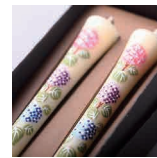

四季の花 (10cm)

1 番人気の使いやすいサイズ。
丁寧に繊細に描いています。

1. 前半
2. 1月 水仙
   - 2月 梅
   - 3月 すみれ
   - 4月 桜
   - 5月 あやめ
   - 6月 あじさい
   - 7月 朝顔
   - 8月 ゆり
   - 9月 秋桜
3. 後半
4. 10月 りんどう
   - 11月 菊
   - 12月 椿

毎月季節のお花を1本ずつ使えます。

④① 四季の花ろうそく
12本入 (10cm)
¥7,500 (税込¥8,250)

四季の花ろうそく6本入
(10cm) ④② 前半 / ④③ 後半
¥3,800 (税込¥4,180)

四季の花ろうそく6本入
(10cm) ④④② 前半 / ④④③ 後半
¥4,800 (税込¥5,280)

【甘茶香】
国内生産量70%を占める
お線香の産地、
香の島とも呼ばれる
「淡路島」で作られる
伝統的な香り高いお線香です。

④④④ 四季4本香ギフト
(あやめ・ハス・ききょう・秋桜)
¥3,600 (税込¥3,960)

あじさい

(10cm)
④④ 四季の花ろうそく2本入
¥1,300 (税込¥1,430)

④④ ギフト小-3 (シャクヤク・ハス・ききょう)
¥4,800 (税込¥5,280)

【新潟県三条製】

全国でも有名な鉄の町
「三条」にて製作している
当店オリジナルの
ろうそく立てです。
安心・安定感のある形と、
場所を選ばない
シンプルなデザインです。

⑤⑨ O型ろうそく立て (小)
¥900 (税込¥990)

四季の花6本入燭台ギフト
(10cm) ④④④ 前半 / ④④⑤ 後半
¥4,800 (税込¥5,280)

④⑦ 文字燭 (10cm)
¥1,300 (税込¥1,430)

※【受注生産品】
ご注文いただいてから
製作する商品ですので
お時間かかる場合がございます。

南無妙法蓮華経
南無釈迦牟尼仏
南無大師遍照金剛

南無阿弥陀仏

先祖代々供養