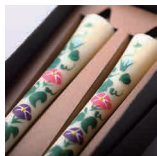

四季の花 (10cm)

1 番人気の使いやすいサイズ。
丁寧に繊細に描いています。

1. 前半
2. 1月 水仙
   - 2月 梅
   - 3月 すみれ
   - 4月 桜
   - 5月 あやめ
   - 6月 あじさい
   - 7月 朝顔
   - 8月 ゆり
   - 9月 秋桜
3. 後半
4. 10月 りんどう
   - 11月 菊
   - 12月 椿

毎月季節のお花を1本ずつ使えます。

④① 四季の花ろうそく
12本入 (10cm)
¥7,500 (税込¥8,250)

四季の花ろうそく6本入
(10cm) ④② 前半 / ④③ 後半
¥3,800 (税込¥4,180)

四季の花ろうそく6本入
(10cm) ④④② 前半 / ④④③ 後半
¥4,800 (税込¥5,280)

【甘茶香】
国内生産量70%を占める
お線香の産地、
香の島とも呼ばれる
「淡路島」で作られる
伝統的な香り高いお線香です。

④④④ 四季4本香ギフト
(あやめ・ハス・ききょう・秋桜)
¥3,600 (税込¥3,960)

朝顔

(10cm)
④④ 四季の花ろうそく2本入
¥1,300 (税込¥1,430)

④④ ギフト小-3 (シャクヤク・ハス・ききょう)
¥4,800 (税込¥5,280)

【新潟県三条製】

全国でも有名な鉄の町
「三条」にて製作している
当店オリジナルの
ろうそく立てです。
安心・安定感のある形と、
場所を選ばない
シンプルなデザインです。

⑤⑨ O型ろうそく立て (小)
¥900 (税込¥990)

四季の花6本入燭台ギフト
(10cm) ④④④ 前半 / ④④⑤ 後半
¥4,800 (税込¥5,280)

④⑦ 文字燭 (10cm)
¥1,300 (税込¥1,430)

※【受注生産品】
ご注文いただいてから
製作する商品ですので
お時間かかる場合がございます。

南無妙法蓮華経
南無釈迦牟尼仏
南無大師遍照金剛

南無阿弥陀仏

先祖代々供養