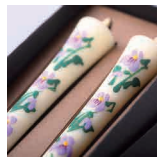

四季の花 (10cm)

1 番人気の使いやすいサイズ。
丁寧に繊細に描いています。

1. 前半
2. 1月 水仙
   - 2月 梅
   - 3月 すみれ
   - 4月 桜
   - 5月 あやめ
   - 6月 あじさい
   - 7月 朝顔
   - 8月 ゆり
   - 9月 秋桜
3. 後半
4. 10月 りんどう
   - 11月 菊
   - 12月 椿

毎月季節のお花を1本ずつ使えます。

④① 四季の花ろうそく
12本入 (10cm)
¥7,500 (税込¥8,250)

四季の花ろうそく6本入
(10cm) ④② 前半 / ④③ 後半
¥3,800 (税込¥4,180)

四季の花ろうそく6本入
(10cm) ④④② 前半 / ④④③ 後半
¥4,800 (税込¥5,280)

【甘茶香】
国内生産量70%を占める
お線香の産地、
香の島とも呼ばれる
「淡路島」で作られる
伝統的な香り高いお線香です。

④④④ 四季4本香ギフト
(あやめ・ハス・ききょう・秋桜)
¥3,600 (税込¥3,960)

すみれ

(10cm)
④④ 四季の花ろうそく2本入
¥1,300 (税込¥1,430)

④④ ギフト小-3 (シャクヤク・ハス・ききょう)
¥4,800 (税込¥5,280)

【新潟県三条製】

全国でも有名な鉄の町
「三条」にて製作している
当店オリジナルの
ろうそく立てです。
安心・安定感のある形と、
場所を選ばない
シンプルなデザインです。

⑤⑨ O型ろうそく立て (小)
¥900 (税込¥990)

四季の花6本入燭台ギフト
(10cm) ④④④ 前半 / ④④⑤ 後半
¥4,800 (税込¥5,280)

④⑦ 文字燭 (10cm)
¥1,300 (税込¥1,430)

※【受注生産品】
ご注文いただいてから
製作する商品ですので
お時間かかる場合がございます。

南無妙法蓮華経
南無釈迦牟尼仏
南無大師遍照金剛

南無阿弥陀仏

先祖代々供養